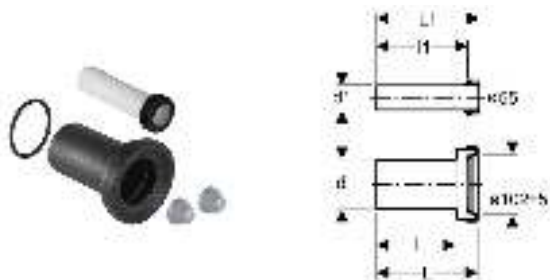

Соединительный комплект из ПНД, длина 18,5 см

Цель применения

- Для подвесного унитаза

Объем поставки

- 2 защитные заглушки, хром матовый

Артикул

Арт. №	dØ мм	d1Ø мм	L см	L1 см	l см	l1 см
152.404.46.1	90	45	18,5	18,5	14,5	16